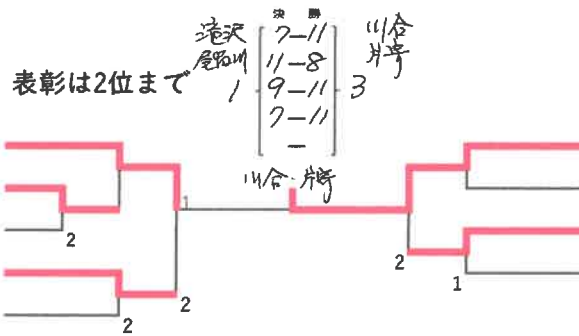

女子ダブルスB

- 1 滝沢・尾留川 (三菜会)
- 2 高橋・七草木 (エンジェル)
- 3 金江・大木 (二次会本気!)
- 4 伊東・森田 (winbell)
- 5 三浦・安藤 (アローズ)

- 川合・片寄 (松草クラブ) 6
- 太田・高浪 (CHAPAN・朝比奈) 7
- 鈴木・島村 (二次会本気!) 8
- 中田・武藤 (トトロ) 9