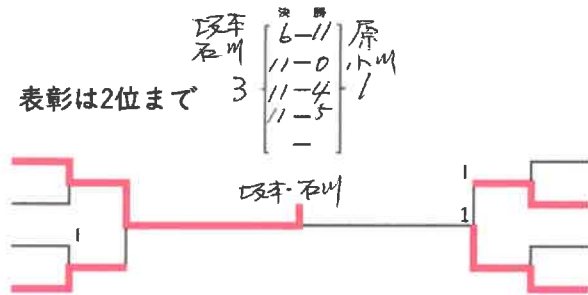

女子ダブルスB

- 1 滝沢・尾留川 (三菜会)
- 2 高橋・七草木 (エンジェル)
- 3 金江・大木 (二次会本気!)
- 4 伊東・森田 (winbell)
- 5 三浦・安藤 (アローズ)

- 川合・片寄 (松草クラブ) 6
- 太田・高浪 (CHAPAN・朝比奈) 7
- 鈴木・島村 (二次会本気!) 8
- 中田・武藤 (トトロ) 9

女子ダブルスC

- 1 坂本・石川 (COLOR)
- 2 bye
- 3 高久・夕川 (みつばの会)
- 4 大鶴・三留 (選手卓友会)